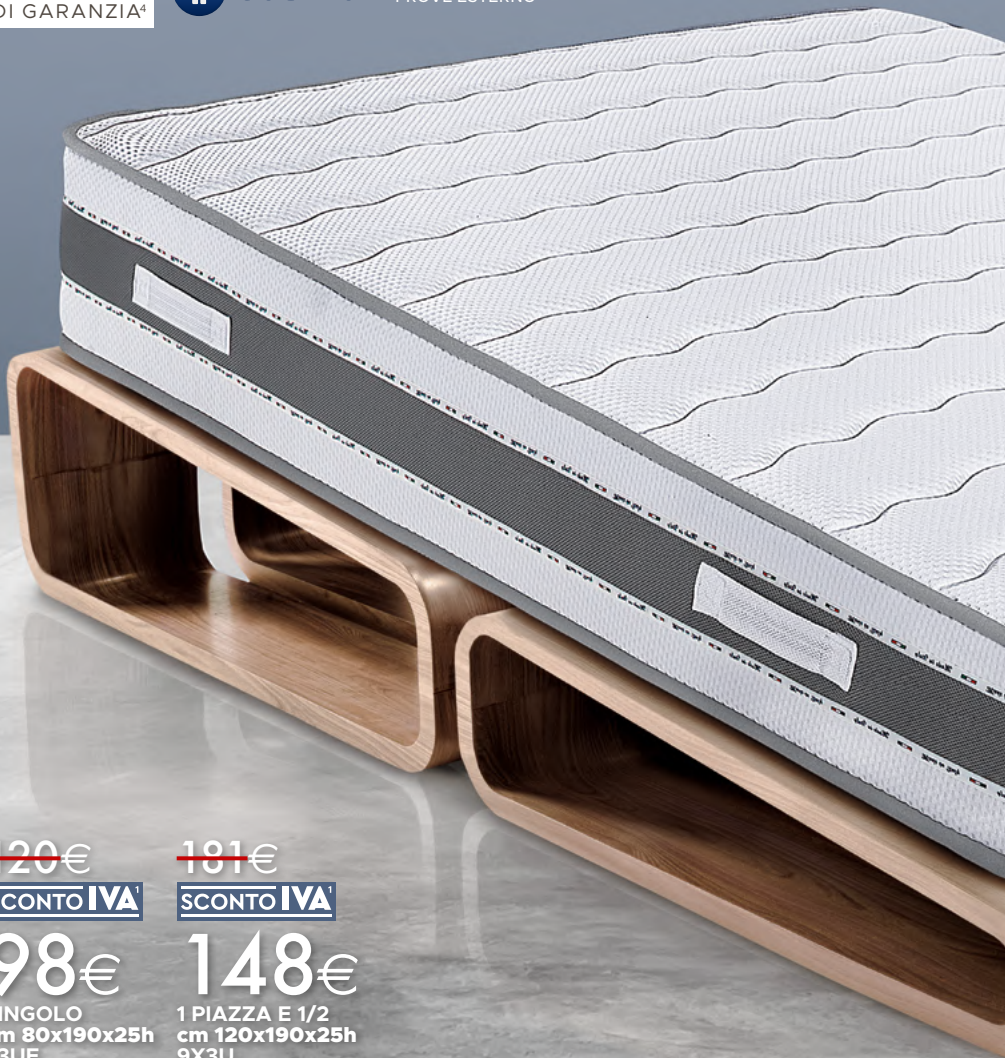

10 ANNI
DI GARANZIA⁴

COSMOB LABORATORIO
PROVE ESTERNO

~~120€~~

SCONTO IVA¹

98€

SINGOLO
cm 80x190x25h
33UE

~~181€~~

SCONTO IVA¹

148€

1 PIAZZA E 1/2
cm 120x190x25h
9X3U

Memory Silver Fast ARROTOLATO E SOTTOVUOTO | PMBR

Materasso alto 25 cm, **ortopedico**, con **maxi molle a portanza differenziata**. Dotato di imbottitura in fibre anallergiche per il lato estivo ed in **Memory Fast** per quello invernale. Rivestimento in tessuto Silver, **100% PES antimicrobico**, antistatico, termoregolatore e antiodore.