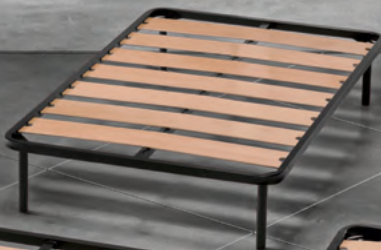

89€

RETE MATRIMONIALE
A DOGHE STRETTE
cm 160x190x35h

100€

RETE MATRIMONIALE
A DOGHE LARGHE
cm 160x190x35h