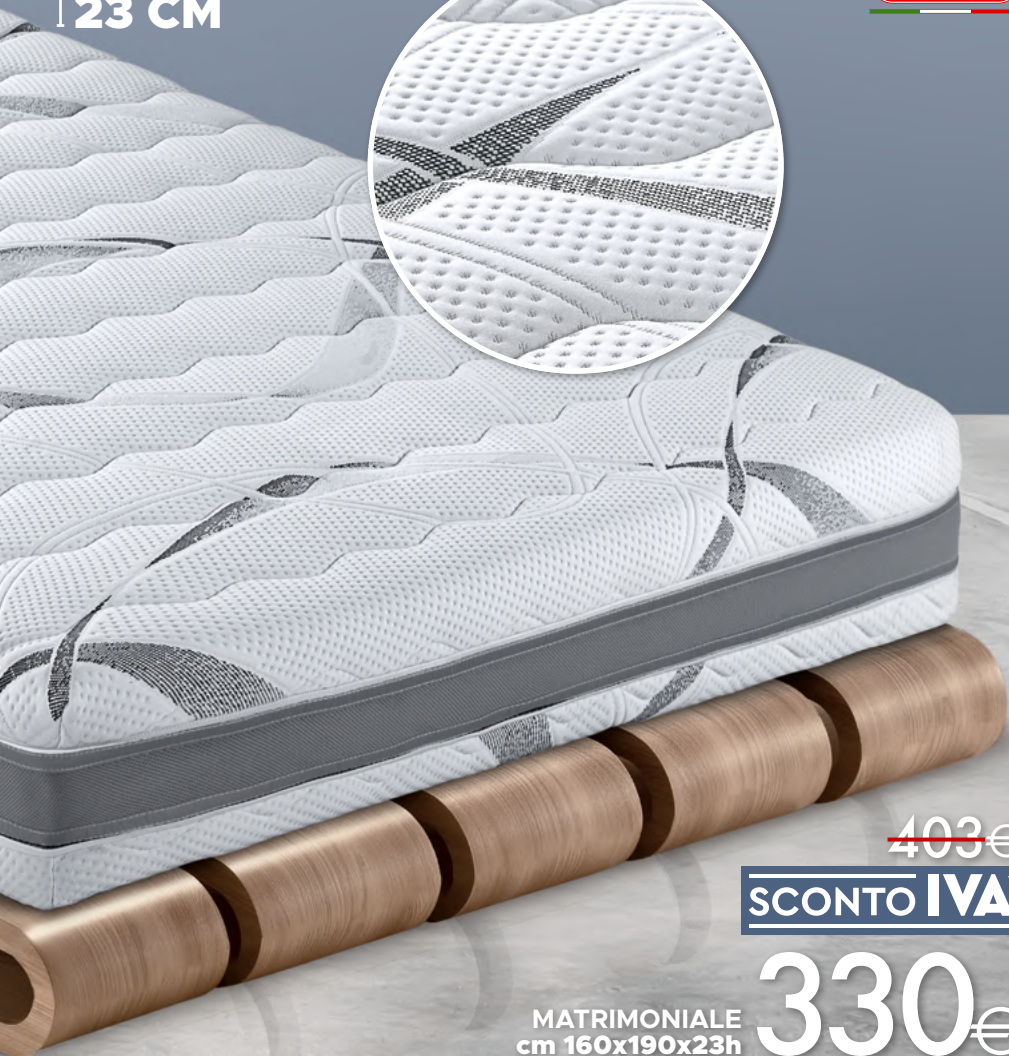

ALTEZZA MATERASSO  
**23 CM**

Mondo  
Convenienza

~~403€~~

**SCONTO IVA<sup>1</sup>**

**330€**

MATRIMONIALE  
cm 160x190x23h

STRUTTURA  
ORTOPEDICA

RIVESTIMENTO  
IN 100% PES