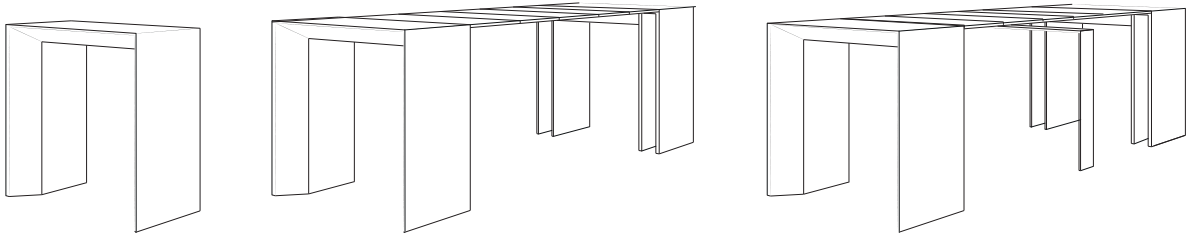

# PRISMA

Prisma è un tavolo in costante evoluzione e lo fa per essere sempre aderente con le vostre necessità. Nella sua forma base è un tavolino da muro, elegante e discreto, ideale come postazione lavoro, ma può poi trasformarsi in un tavolo da pranzo aggiungendo semplicemente una o più delle sue prolunghe, fino a un massimo di 5, e la tavolata è pronta!

### CARATTERISTICHE

**Piano:**  
MDF laccato lucido;

**Prolunga piano:**  
Rivestite in PET lucido;

**Struttura:**  
MDF laccato lucido;

PRODOTTO DA MONTARE.

### ABBINAMENTI E COLORI

**Struttura e piano:**  
Avorio, bianco, creta, nero.

**Prolunga piano:**  
Avorio, bianco, creta, nero.

\*La campionatura dei colori è disponibile presso tutti i punti vendita.

# APERTURA TAVOLO

La Consolle Prisma ha un meccanismo di apertura davvero facile, è infatti montato su guide telescopiche in alluminio. La gamba centrale, in metallo, conferisce una maggiore stabilità al tavolo quando sarà del tutto aperto.