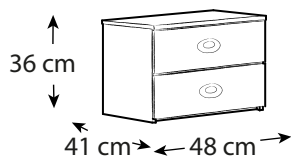

La cameretta comprende: un armadio (3 ante e 4 cassetti), un giroletto, una scrivania, un comodino, due mensole e una sedia.

INFORMAZIONI PRODOTTI

CARATTERISTICHE

Interno:

Interni stesso colore della struttura.

LETTO SINGOLO

Misure rete consigliata:
80 x 190 cm;

SCRIVANIA

SEDIA

COMODINO

MENSOLE