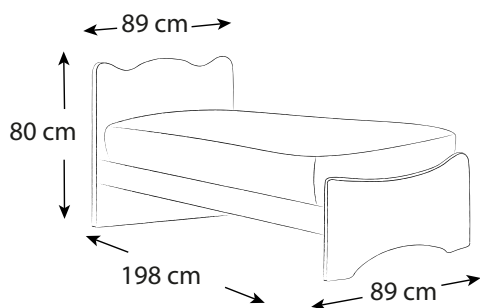

Si raccomanda inoltre di tenere i mobili in generale lontani da fonti di calore eccessivo e umidità di qualsiasi genere.

PRODOTTI CAMERETTA AURORA

ARMADIO

L'armadio comprende 1 ripiano e 3 tubi appendiabiti.

LETTO SINGOLO

Misure rete consigliata:
80 x 190 cm;

SCRIVANIA

SEDIA

COMODINO

MENSOLE