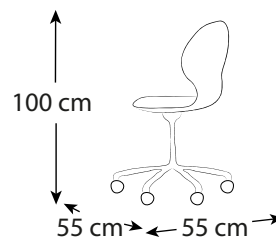

LETTO SINGOLO

Misure rete consigliata:
80 x 190 cm;

SCRIVANIA

SEDIA

COMODINO

MENSOLE