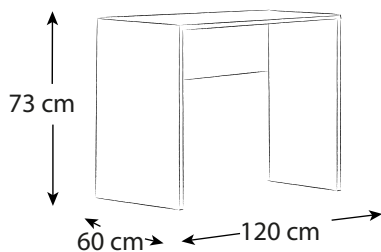

La cameretta comprende: un armadio (3 ante e 4 cassetti), un giroletto, una scrivania, un comodino, due mensole e una sedia.

INFORMAZIONI PRODOTTI

CARATTERISTICHE

Interno:

Interni stesso colore della struttura.

LETTO SINGOLO

Misure rete consigliata:
80 x 190 cm;

SCRIVANIA

SEDIA

COMODINO

MENSOLE