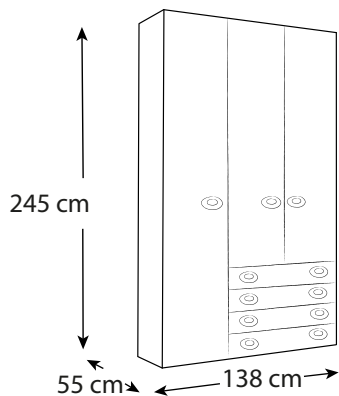

PRODOTTI CAMERETTA AURORA

ARMADIO